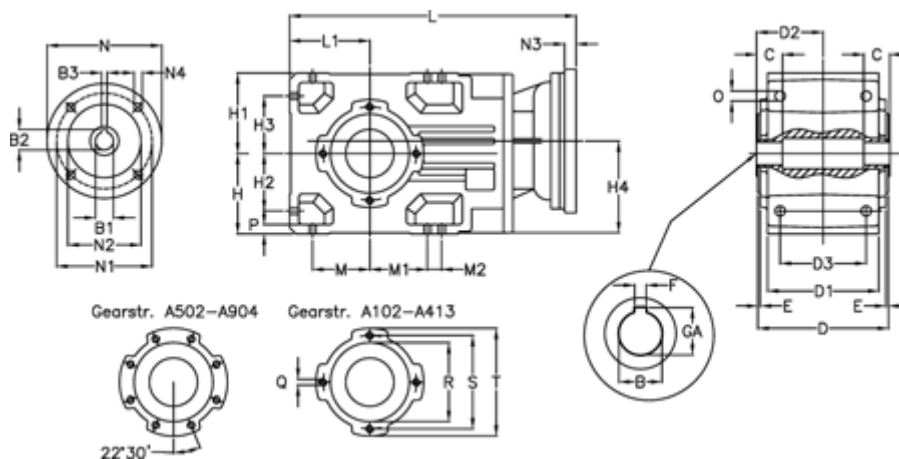

Varenummer: 29600202124230
 Beskrivelse: Keglehjulsgear A202UH35-21,2-P80B5

Mål

B	= 35	D2 = 70.0	H3 = 60.0	N1 = 165	S = 115
B1	= 19	D3 = 90	H4 = 93.0	N2 = 130	T = 140
B2	= 21.8	E = 3.0	L = 325.5	N3 = 0	
B3	= 6	F = 10	L1 = 80	N4 = M10x12	
Betegnelse	= A202UH35-xx-P80 B5	GA = 38.3	M = 60.0	O = 9.5	
C	= 22	H = 80	M1 = 60.0	P = 9	
D	= 136	H1 = 80	M2 = 0	Q = M8x15	
D1	= 110	H2 = 60.0	N = 200	R = 95	